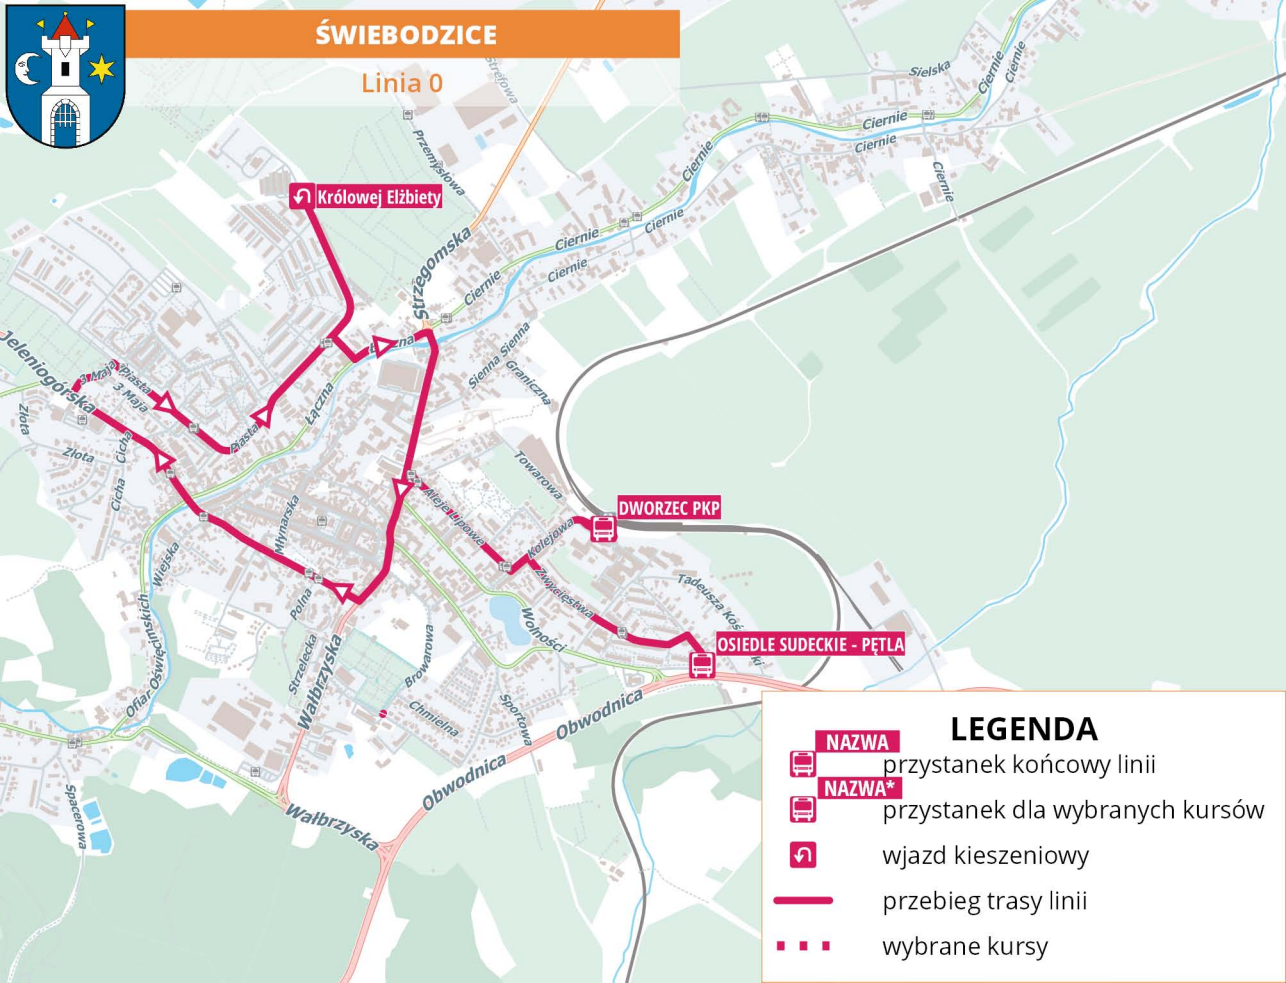

ŚWIEBODZICE

Linia 0

LEGENDA

- przystanek końcowy linii
- przystanek dla wybranych kursów
- wjazd kieszeniowy
- przebieg trasy linii
- wybrane kursy