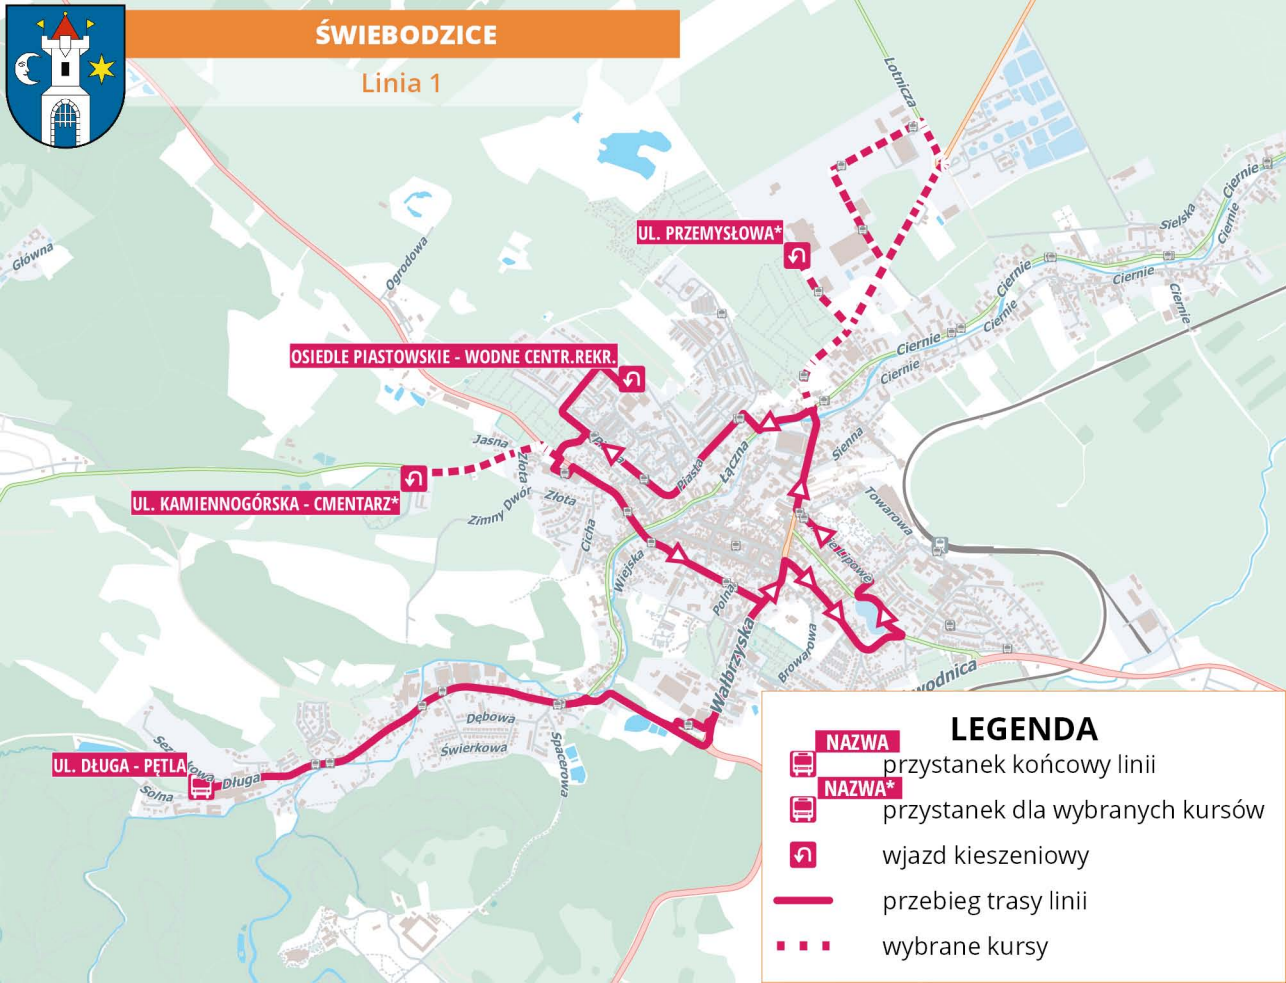

# ŚWIEBODZICE

## Linia 1

### LEGENDA

- przystanek końcowy linii
- przystanek dla wybranych kursów
- wjazd kieszeniowy
- przebieg trasy linii
- wybrane kursy